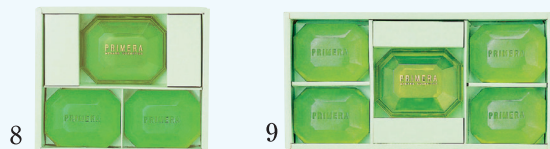

こころ贈る、メナードのギフト

🎁 ギフトシーズンに限らず
いつでもお求めいただけます

【 ボディ・ソープ 】

【 京雅 】

- 4 京雅〈2点〉セット 600円(税込660円)
京桜・京藤 標準重量90g×各1個
(サイズ)縦11cm×横15.3cm×高さ3.7cm
- 5 京雅〈3点〉セット 900円(税込990円)
京桜 標準重量90g×2個、京藤 標準重量90g×1個
(サイズ)縦11cm×横23cm×高さ3.7cm
- 6 京雅〈6点〉セット 1,800円(税込1,980円)
京桜・京藤 標準重量90g×各3個
(サイズ)縦18.6cm×横26.1cm×高さ5.2cm
- 7 京雅〈10点〉セット 3,000円(税込3,300円)
京桜・京藤 標準重量90g×各5個
(サイズ)縦29.5cm×横26.1cm×高さ5.7cm

【 プリメーラ 】

- 8 プリメーラ 〈3点〉セット 2,500円(税込2,750円)
プリメーラ 標準重量100g×3個〈ケース1個付〉
(サイズ)縦16.3cm×横19.2cm×高さ4.3cm
- 9 プリメーラ 〈5点〉セット 4,100円(税込4,510円)
プリメーラ 標準重量100g×5個〈ケース1個付〉
(サイズ)縦15.2cm×横29.6cm×高さ4.3cm

【 ボディ 】

- 1 薬用 ハンドソープ&ハンドケアエッセンスセット 3,200円(税込3,520円)
薬用 ハンドソープ〈医薬部外品〉300mL ハンドケアエッセンス 200mL
(サイズ)縦21.4cm×横15.0cm×高さ7.8cm
- 2 薬用 ハンドソープセット〈医薬部外品〉 2,200円(税込2,420円)
薬用 ハンドソープ〈医薬部外品〉スプアー〈医薬部外品〉各300mL
(サイズ)縦20.7cm×横16.4cm×高さ7.7cm
- 3 緑映 セット 12,000円(税込13,200円)
オーデトワレ 50mL パヒュームドパウダー 100g
(サイズ)縦18.3cm×横27.5cm×高さ8cm